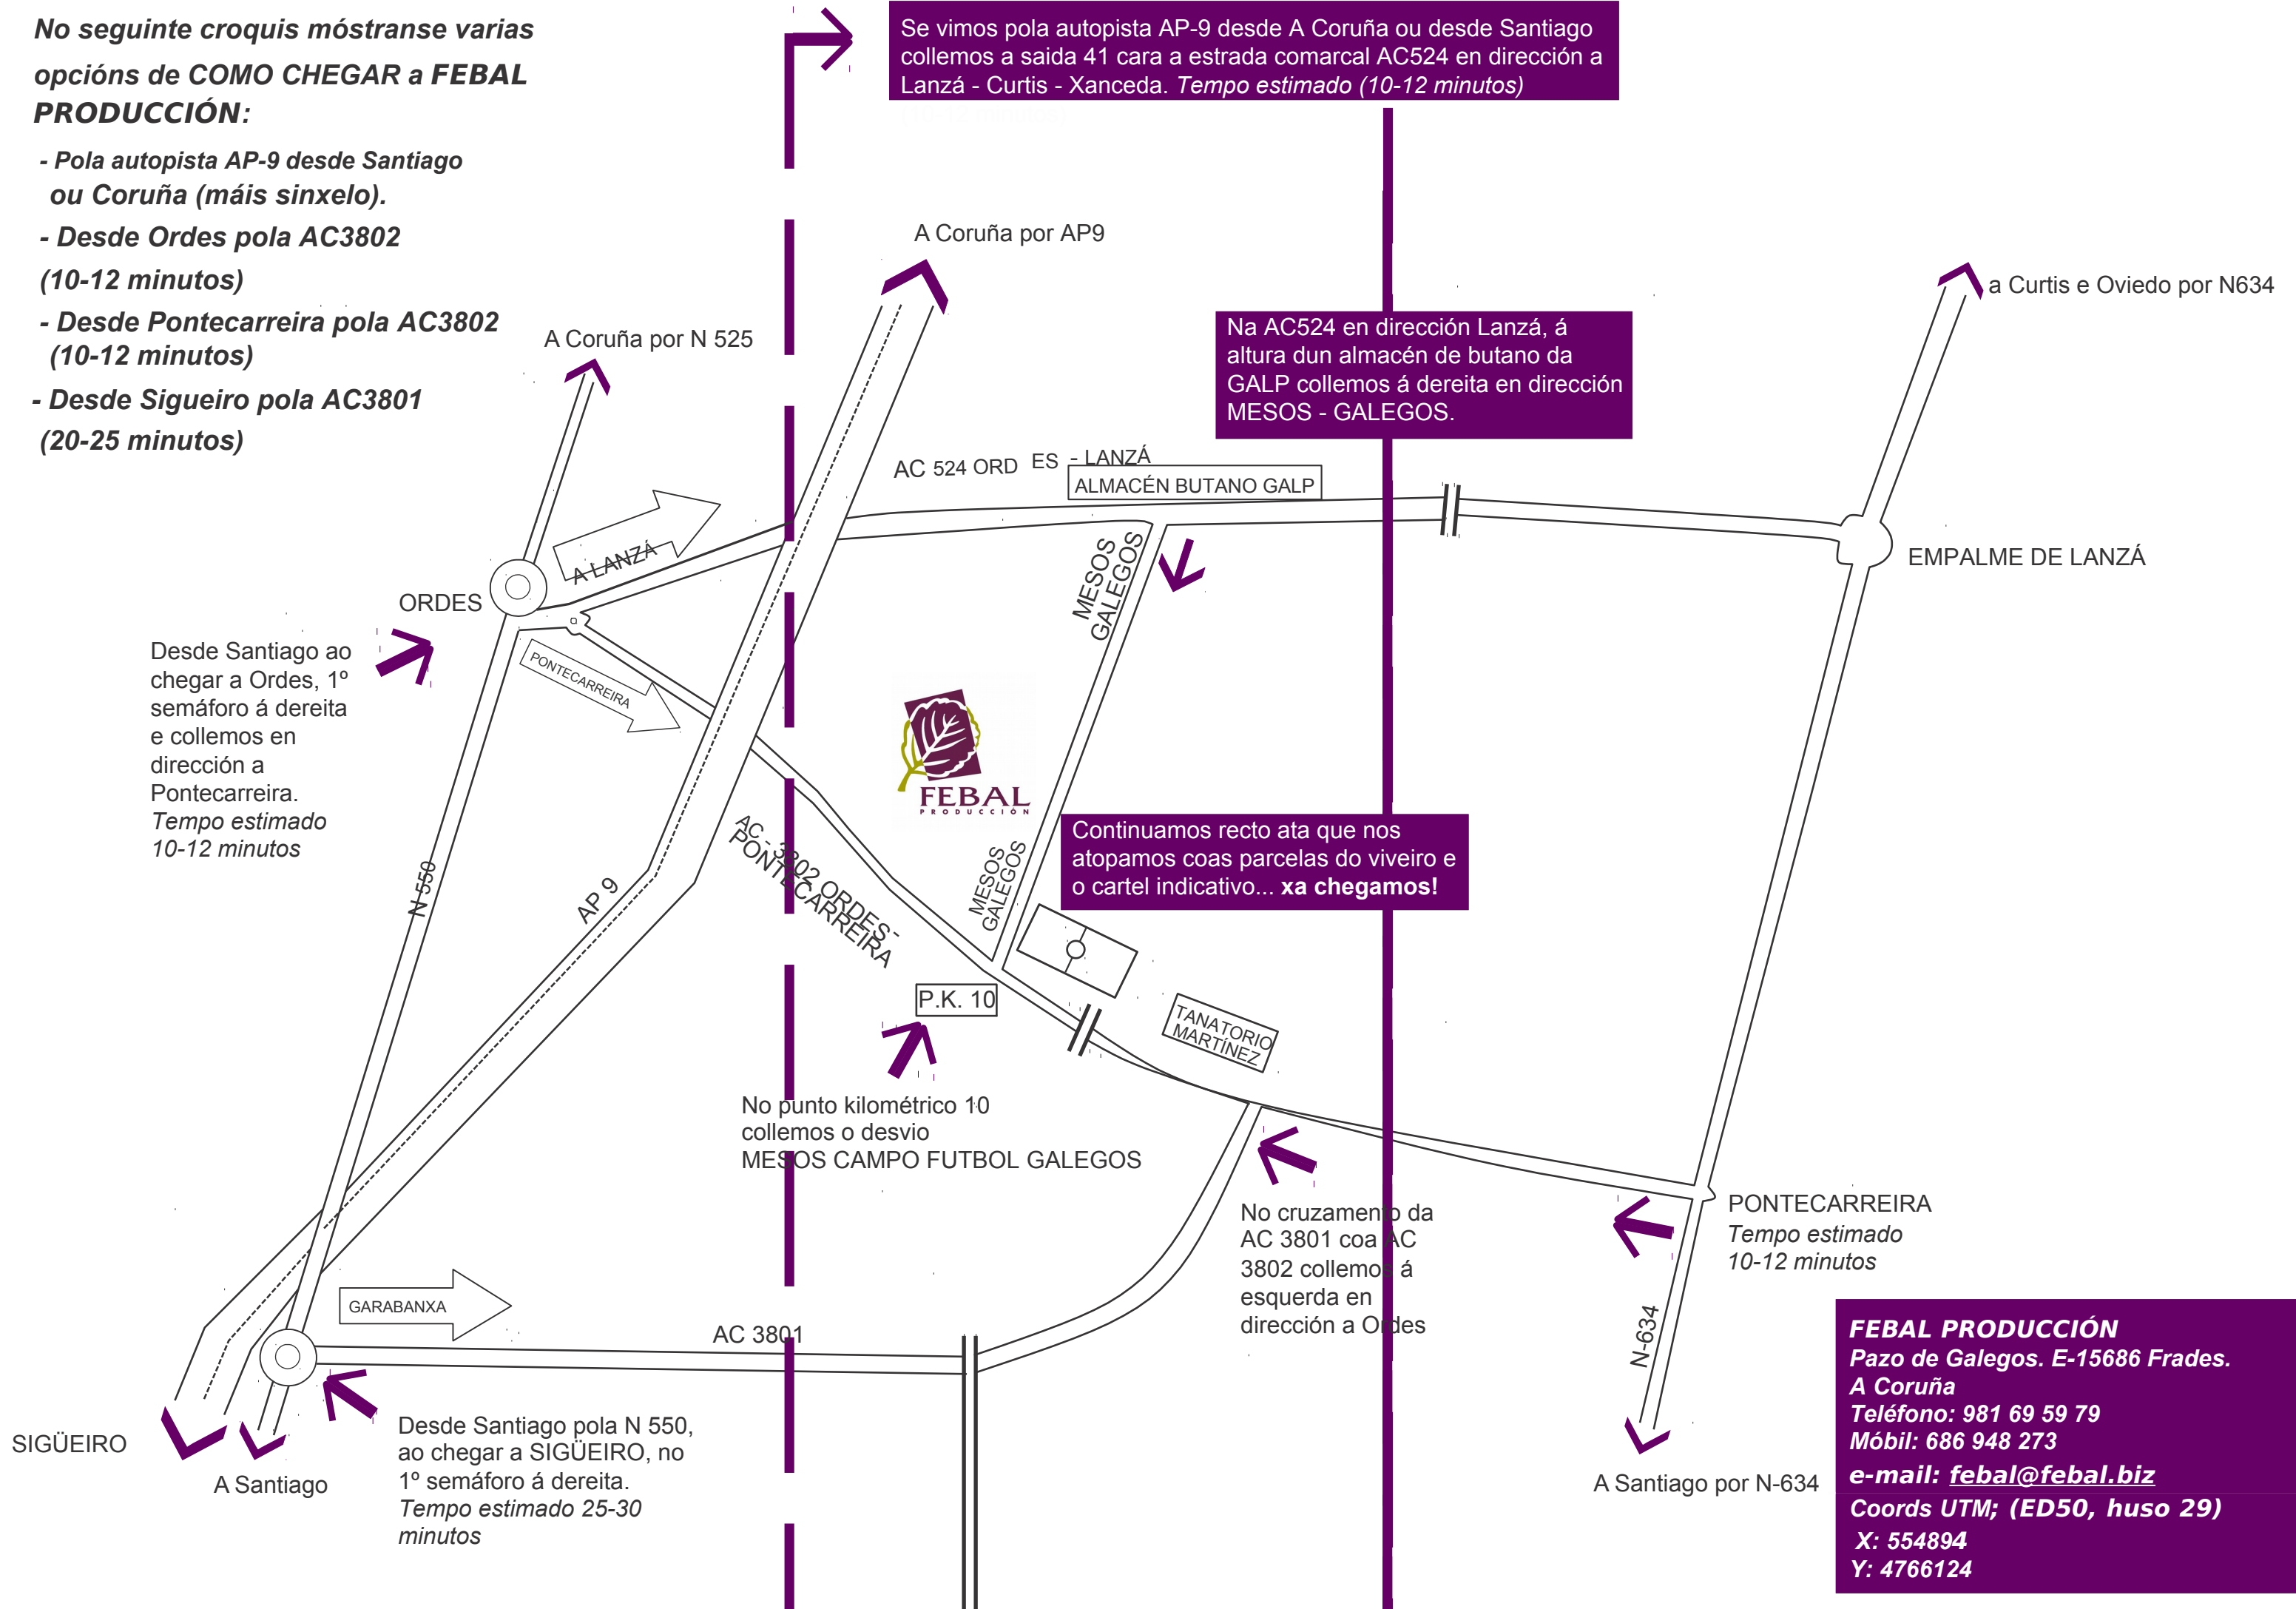

No seguinte croquis móstranse varias opcións de COMO CHEGAR a FEBAL PRODUCCIÓN:

- Pola autopista AP-9 desde Santiago ou Coruña (máis sinxelo).
- Desde Ordes pola AC3802 (10-12 minutos)
- Desde Pontecarreira pola AC3802 (10-12 minutos)
- Desde Sigüeiro pola AC3801 (20-25 minutos)

Se vimos pola autopista AP-9 desde A Coruña ou desde Santiago collemos a saída 41 cara a estrada comarcal AC524 en dirección a Lanza - Curtis - Xanceda. Tempo estimado (10-12 minutos)

Na AC524 en dirección Lanza, á altura dun almacén de butano da GALP collemos á dereita en dirección MESOS - GALEGOS.

Continuamos recto ata que nos atopamos coas parcelas do viveiro e o cartel indicativo... xa chegamos!

No punto kilométrico 10 collemos o desvío MESOS CAMPO FUTBOL GALEGOS

No cruzamento da AC 3801 coa AC 3802 collemos á esquerda en dirección a Ordes

Desde Santiago pola N 550, ao chegar a SIGÜEIRO, no 1º semáforo á dereita. Tempo estimado 25-30 minutos

FEBAL PRODUCCIÓN
Pazo de Galegos. E-15686 Frades.
A Coruña
Teléfono: 981 69 59 79
Móbil: 686 948 273
e-mail: febal@febal.biz
Coords UTM; (ED50, huso 29)
X: 554894
Y: 4766124